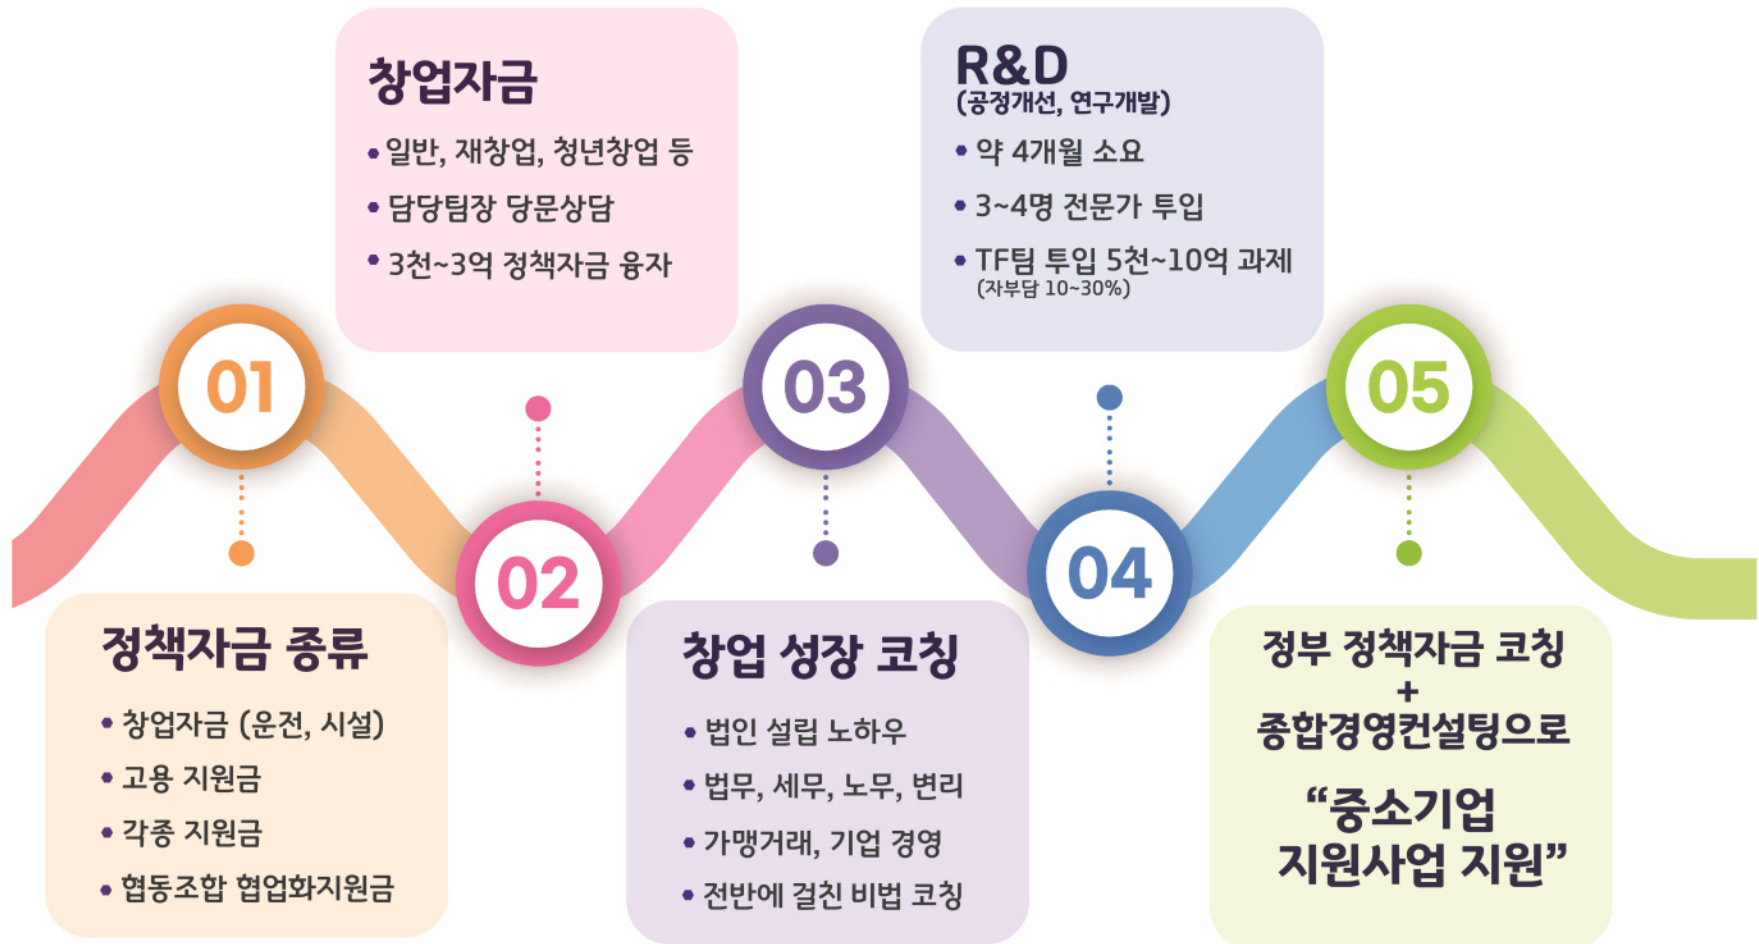

- 사업 타당성 검토
- 상세확장 지원
- 사옥 매입 등
- 법인 전환

법인설립

- 법무 영역
(청관 · 사업목적 최적화)
- 세무 영역
· 업태 / 종목선정
· 업종코드선정
· 각종 정부지원 최적화

고용지원금

- 청년고용 지원금
(만34, 최대 39세 까지)
- 디지털고용 지원금
(만34, 최대 39세 까지)
- 고용안정 지원금
- 특별고용 지원금
(나이무관)

연구 특허

- 연구소 설립
(연구소 / 연구 전담 부서)
- 특허출원
(기술 / BM)
- 연구
- 연구원 세팅 최적화
- 연구개발일지 등 지원

기업인증

- 벤처기업
- 메인비즈 / 이노비즈
- FDA / KC 등
- ISO
(ISO 9001 / ISO 14001)
- 각종 인증
(장애훈 / 녹색 / 가족친화등)

창업 코칭 프로세스

2. 사업영역

2 정책 자금 코칭 (설립부터 자금 · 고용지원 · 마케팅 · 판로개척 등)