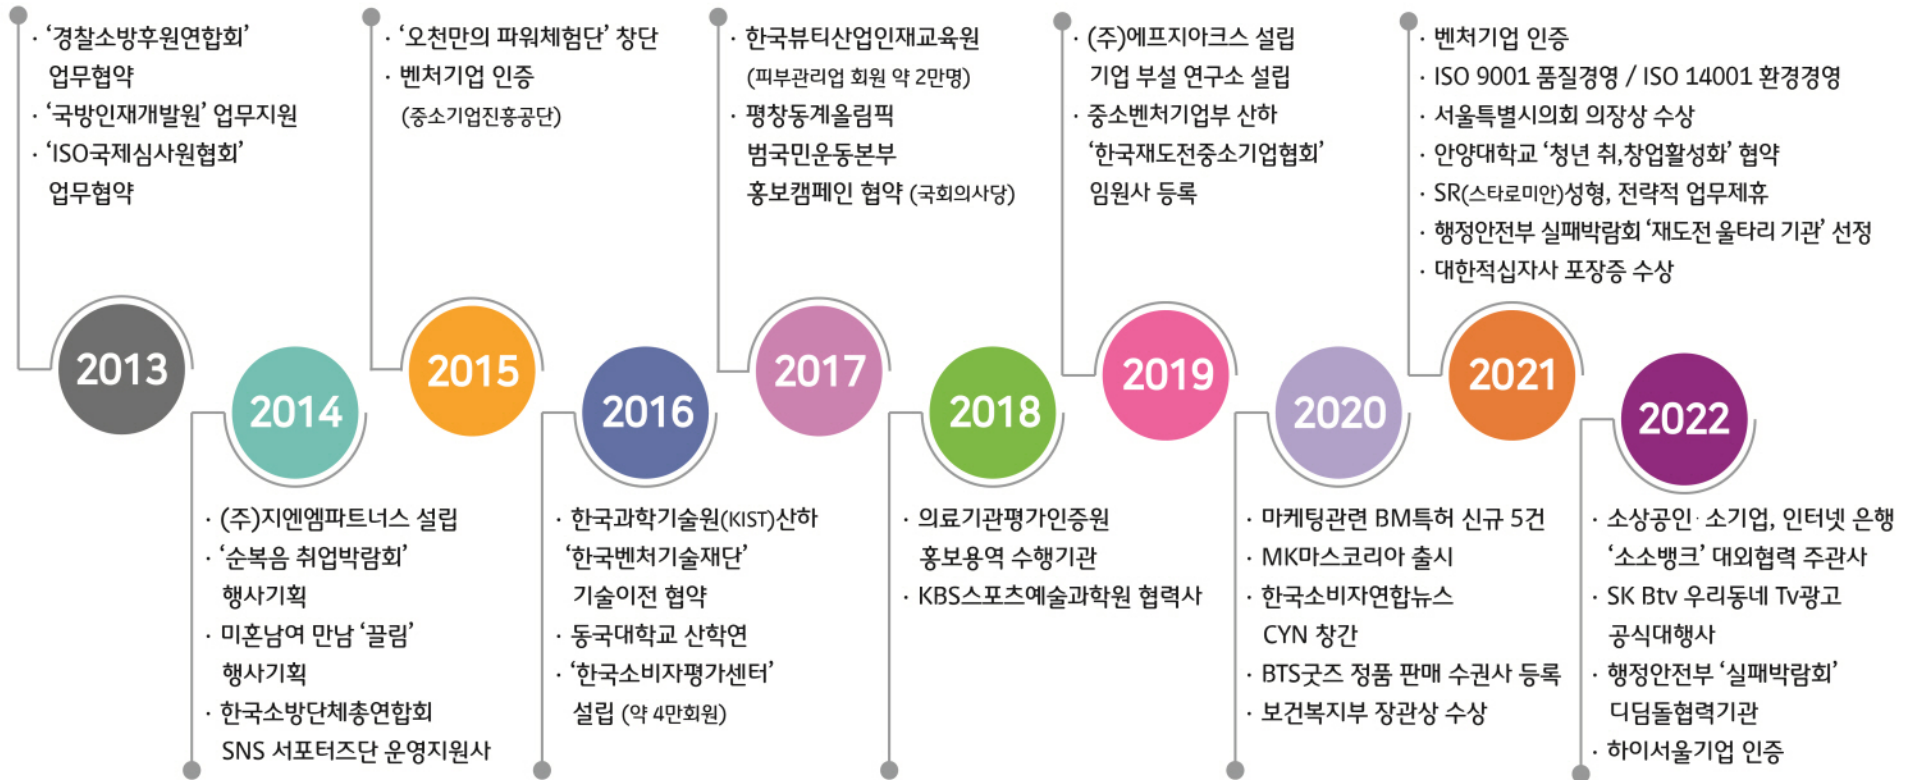

회사소개서

company introduction

에프지아크스
FULL GOSPEL ARKS

1. 회사개요

1 규모

- 인원 34명 | 본사 25명 (상근 10명 | 분야별 비상근 15명) | 추천기업 선정위원회 9명
- 협업화 지원 | 변호 · 법무 · 세무 · 노무 · 변리 · 관세 · 가맹거래 · 경영지도 등 약 15개 전문법인
- 기업부설 연구소 (연구소장 1명, 선임연구원 1명, 연구원 1명) | 온라인쇼핑몰
- 비영리단체  한국소비자평가센터
Korea Consumer Report Center
(약 4만회원 가입) | 온라인 언론기관  한국소비자 연합뉴스
Korea Consumer Yeonhap News 

1. 회사개요

3 연혁

1. 회사개요

4 대표자 소개

N 서대엽 N 에프지아크스

- 現**
- (주)에프지아크스 대표이사
 - 한국소비자연합뉴스 (CYN) 발행인
 - 중소벤처기업부 산하 한국재도전중소기업협회 사무총장
 - 행정안전부 '실패박람회' 디딤돌 협력기관
- 前**
- 국방부 산하 국방인재개발원 특임국장
 - (주)씨엔따이에듀케이션·중국어학원 본사 사장
 - 문화체육관광부 스포츠산업 잡퍼어 멘토 (영업, 마케팅 부문)
 - 비영리민간단체 한국소비자평가센터 회장
 - 중소기업청 재도전한마당 멘토 (재기멘토링 부문)
 - 중소기업진흥공단 재도전경영전략 세미나 멘토 (재기멘토링 부문)